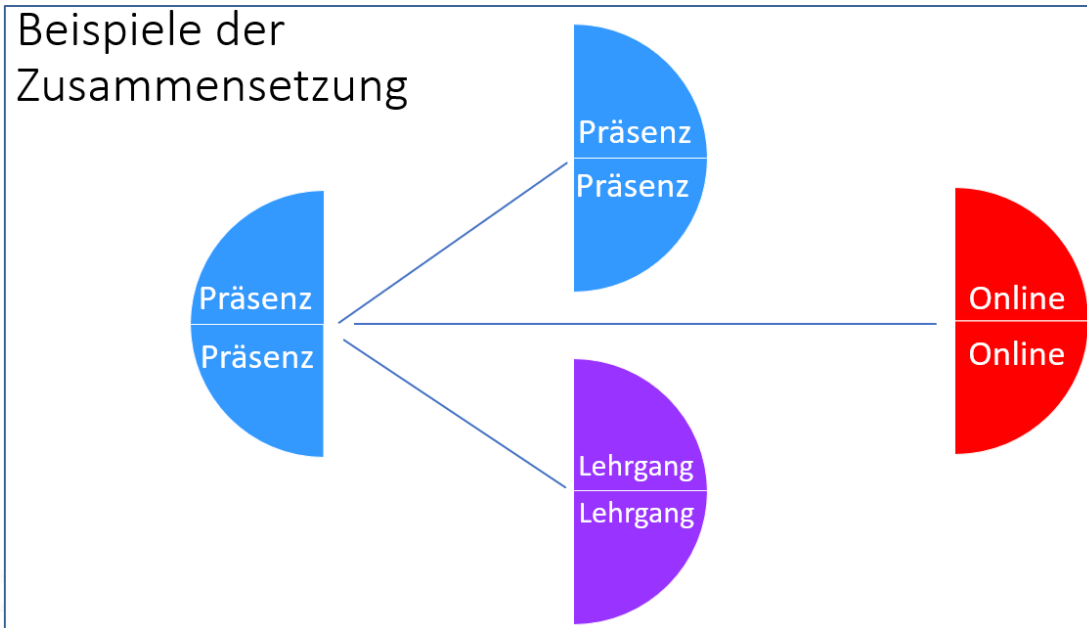

*1 LE= 45 min

Gefördert durch:

Bundesministerium
des Innern, für Bau
und Heimat

aufgrund eines Beschlusses
des Deutschen Bundestages

Wie kann ich in Zukunft die 15 LE sammeln?

Ab 2023 bietet die DEU Fortbildungen modular an. Ein Modul hat immer 4 LE. Hat eine Trainerin oder ein Trainer 4 Module absolviert, kann eine Trainerlizenzverlängerung beantragt werden.

Gefördert durch:

Bundesministerium
des Innern, für Bau
und Heimat

aufgrund eines Beschlusses
des Deutschen Bundestages

Wie kann ich in Zukunft die 15 LE sammeln?

Module werden einerseits in Präsenz und andererseits Online angeboten. Es dürfen maximal 2 Onlinemodule zur Lizenzverlängerung eingereicht werden. Trainer*innen von Teilnehmerinnen oder Teilnehmern von

Bundeskaderlehrgängen (BKL) haben die Möglichkeit, an maximal 2 Lehrgangsmodulen teilzunehmen. Diese finden während der BKL statt und werden mit der Einladung gesondert ausgeschrieben.

Wie erhalte ich meine Trainerlizenzverlängerung?